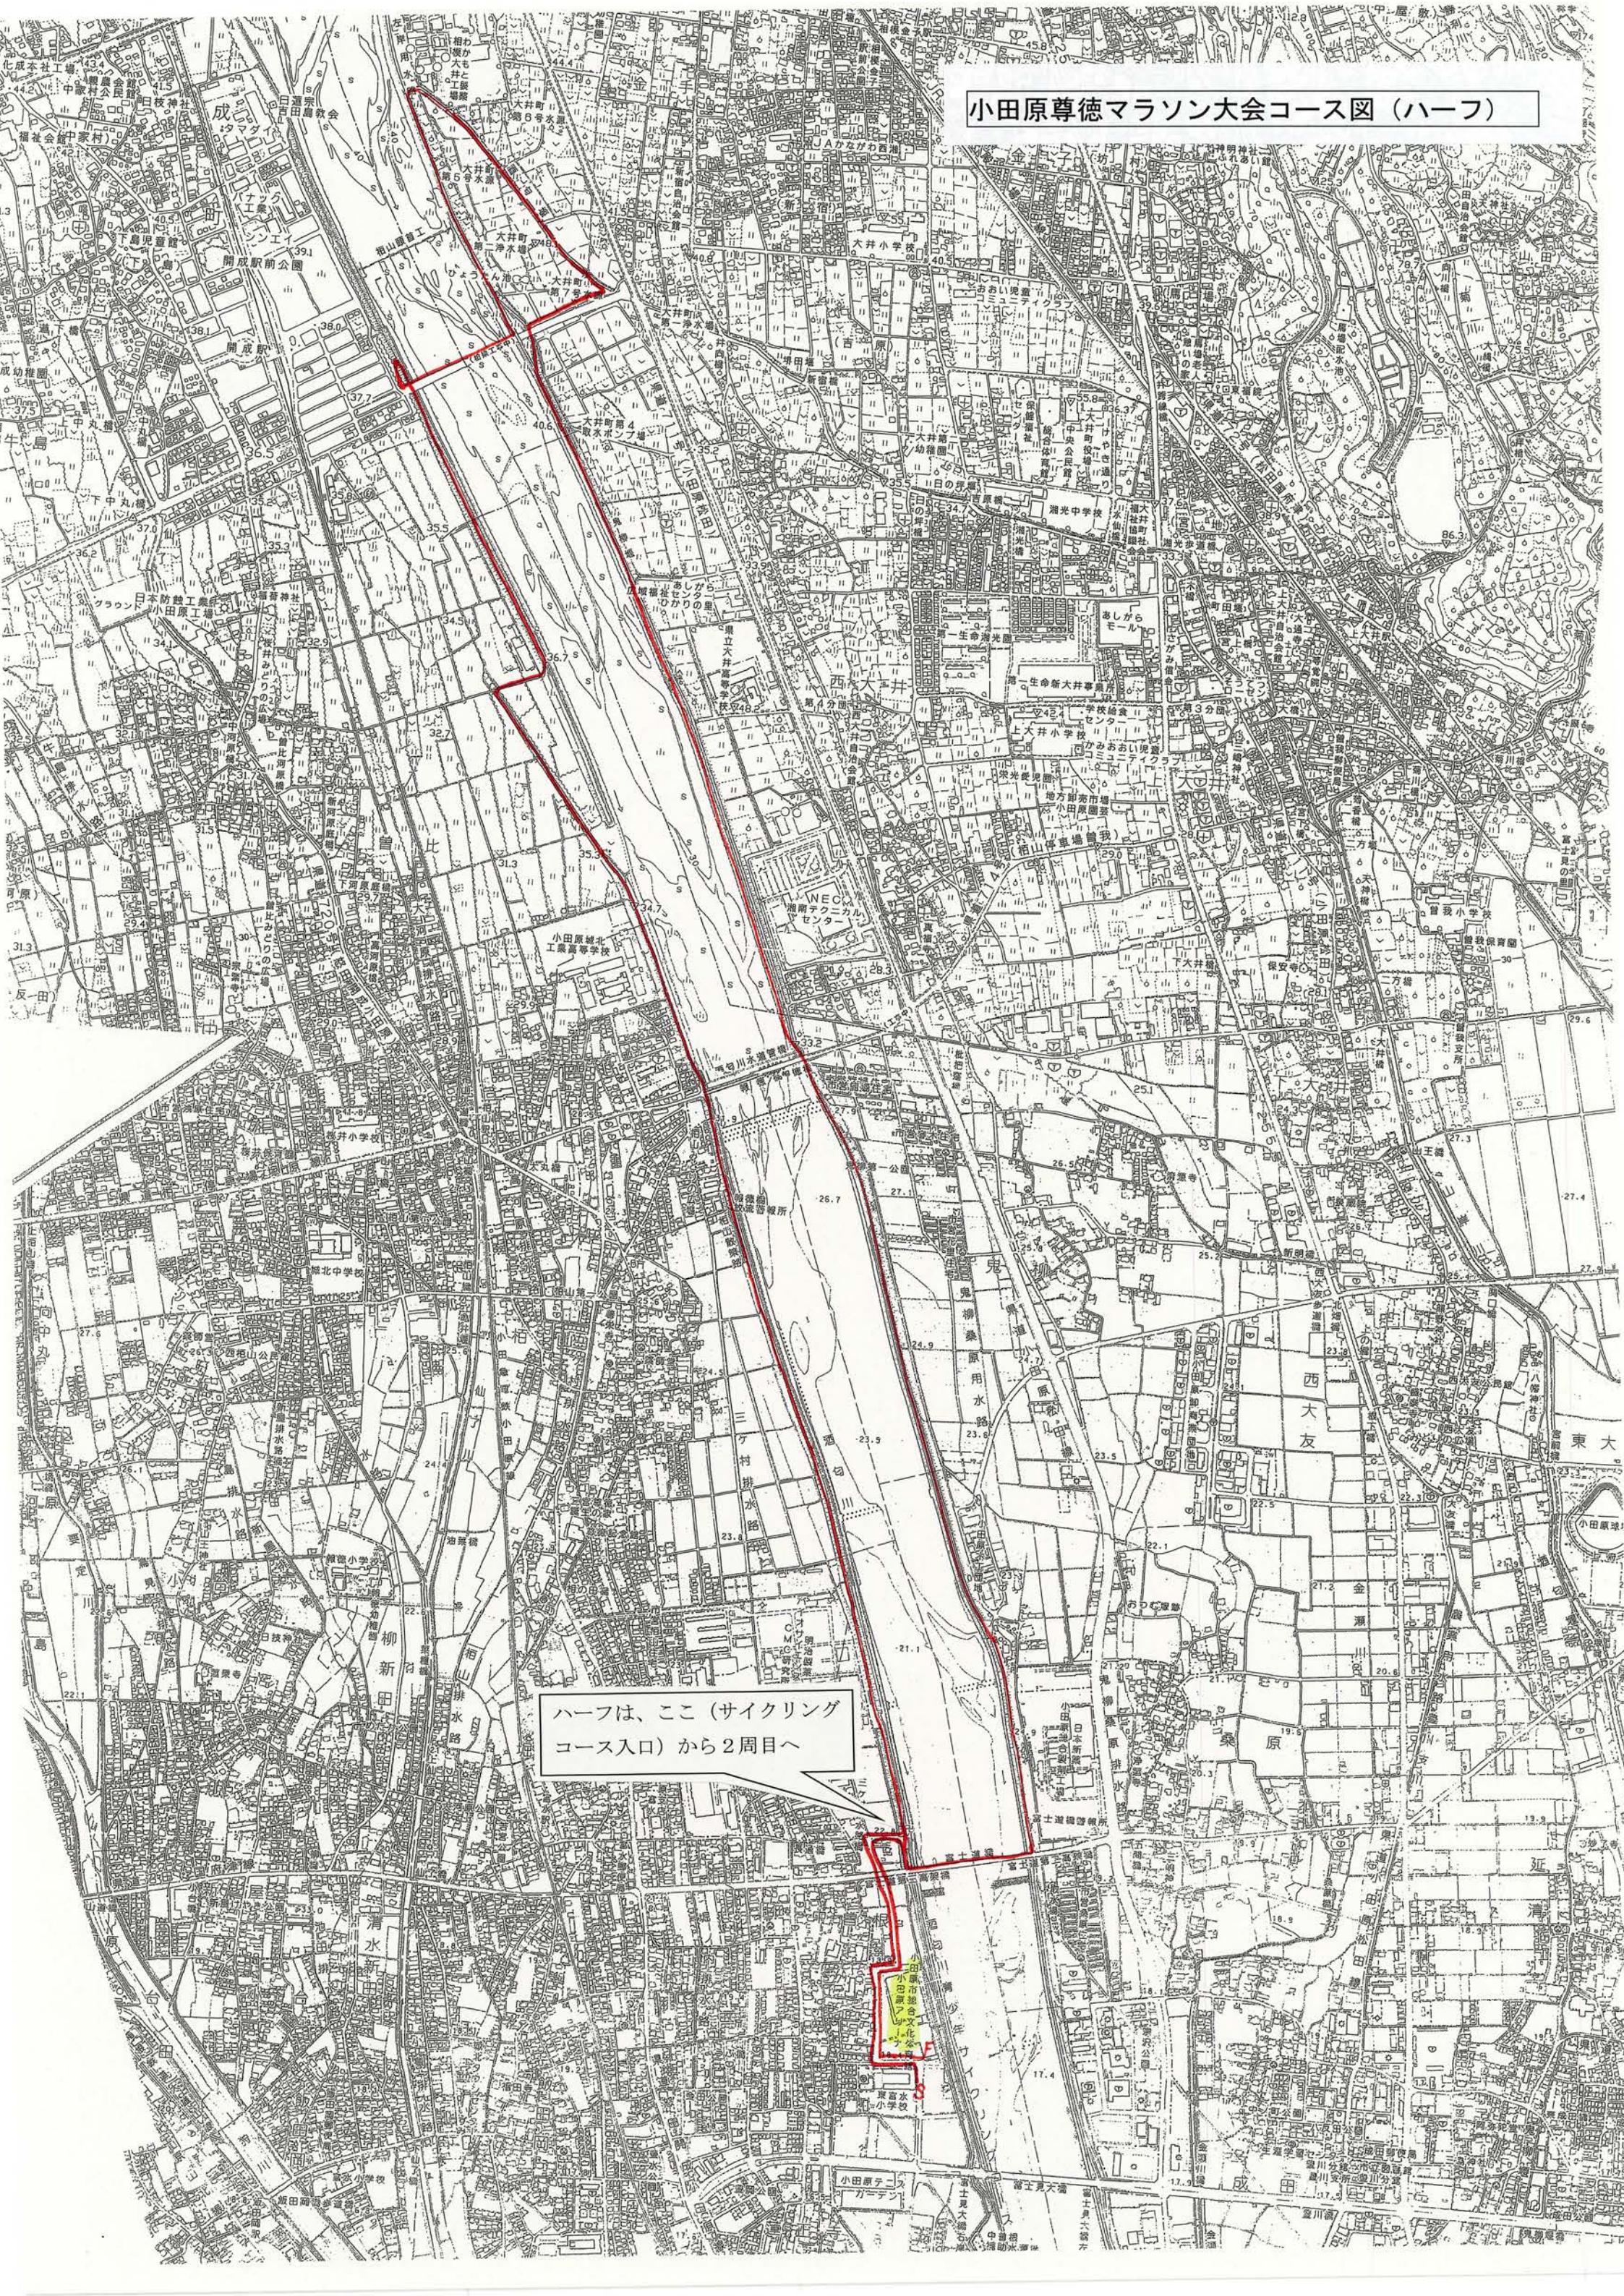

小田原尊徳マラソン大会コース図 (ハーフ)

ハーフは、ここ (サイクリングコース入口) から2周目へ