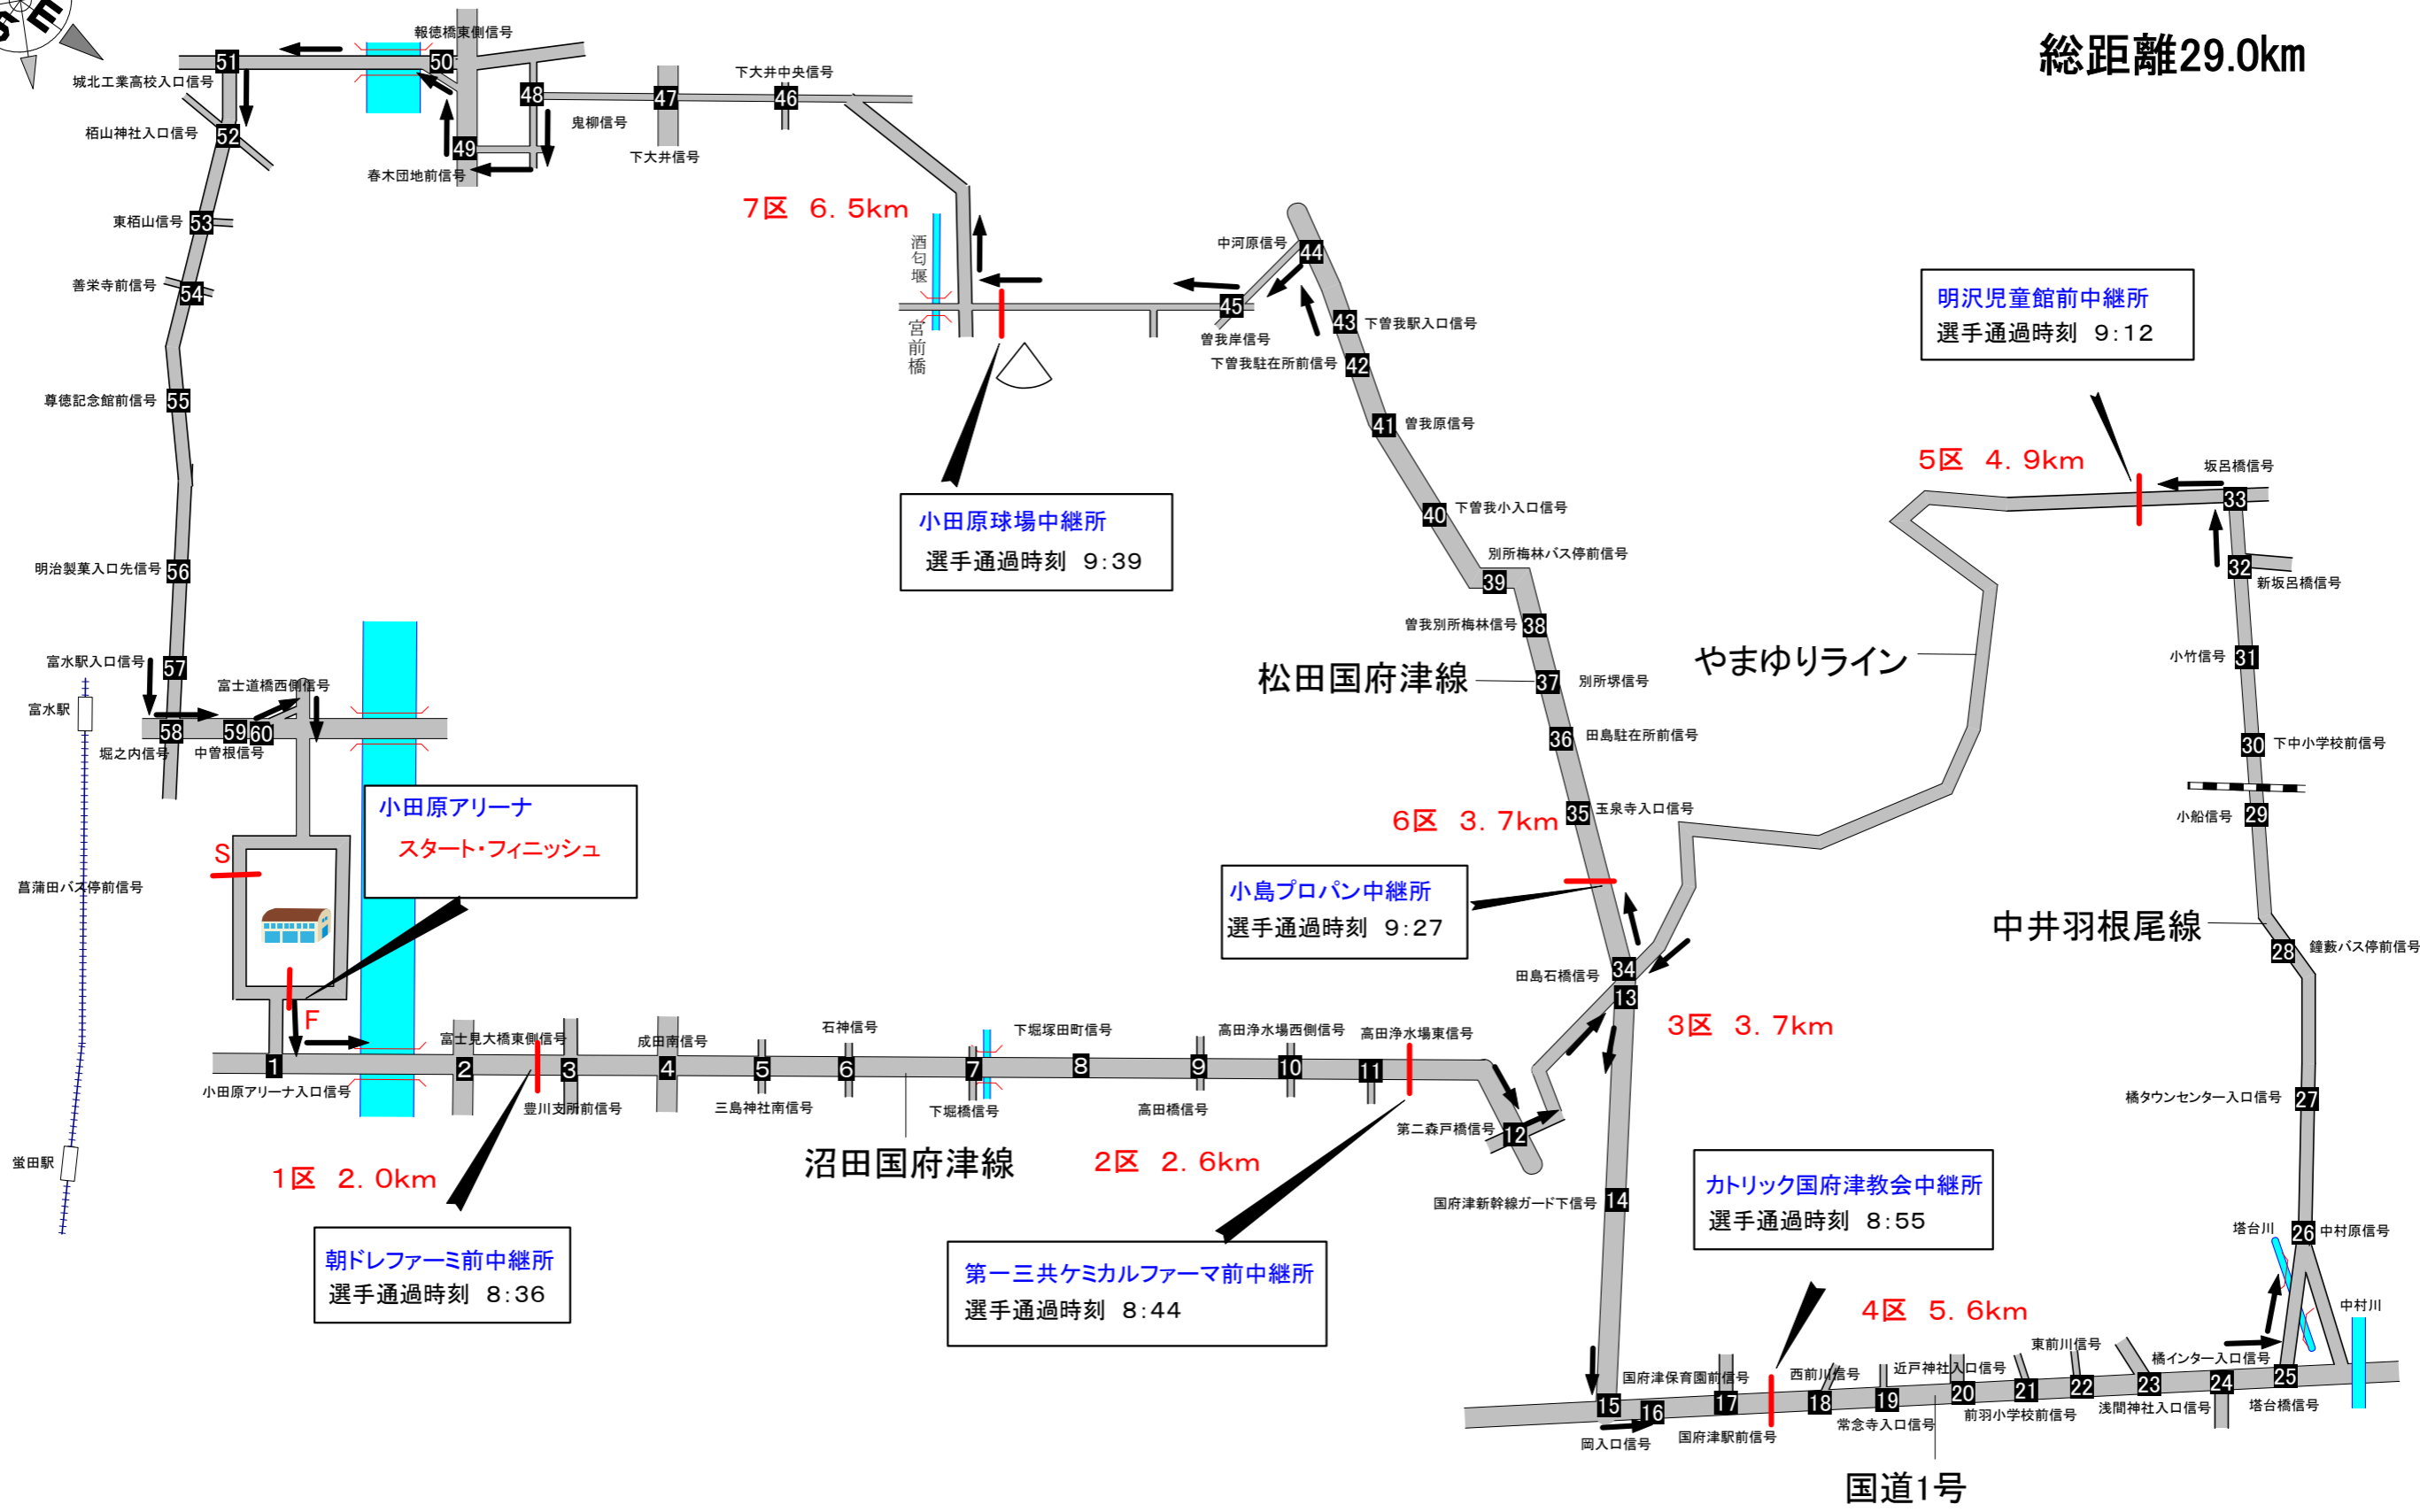

おだわら駅伝競走大会 コース概略図

総距離29.0km

1区 2.0km

朝ドレファーム前中継所
選手通過時刻 8:36

沼田国府津線

2区 2.6km

第一三共ケミカルファーマ前中継所
選手通過時刻 8:44

小島プロパン中継所
選手通過時刻 9:27

6区 3.7km

松田国府津線

3区 3.7km

カトリック国府津教会中継所
選手通過時刻 8:55

4区 5.6km

国道1号

5区 4.9km

明沢児童館前中継所
選手通過時刻 9:12

7区 6.5km

小田原球場中継所
選手通過時刻 9:39