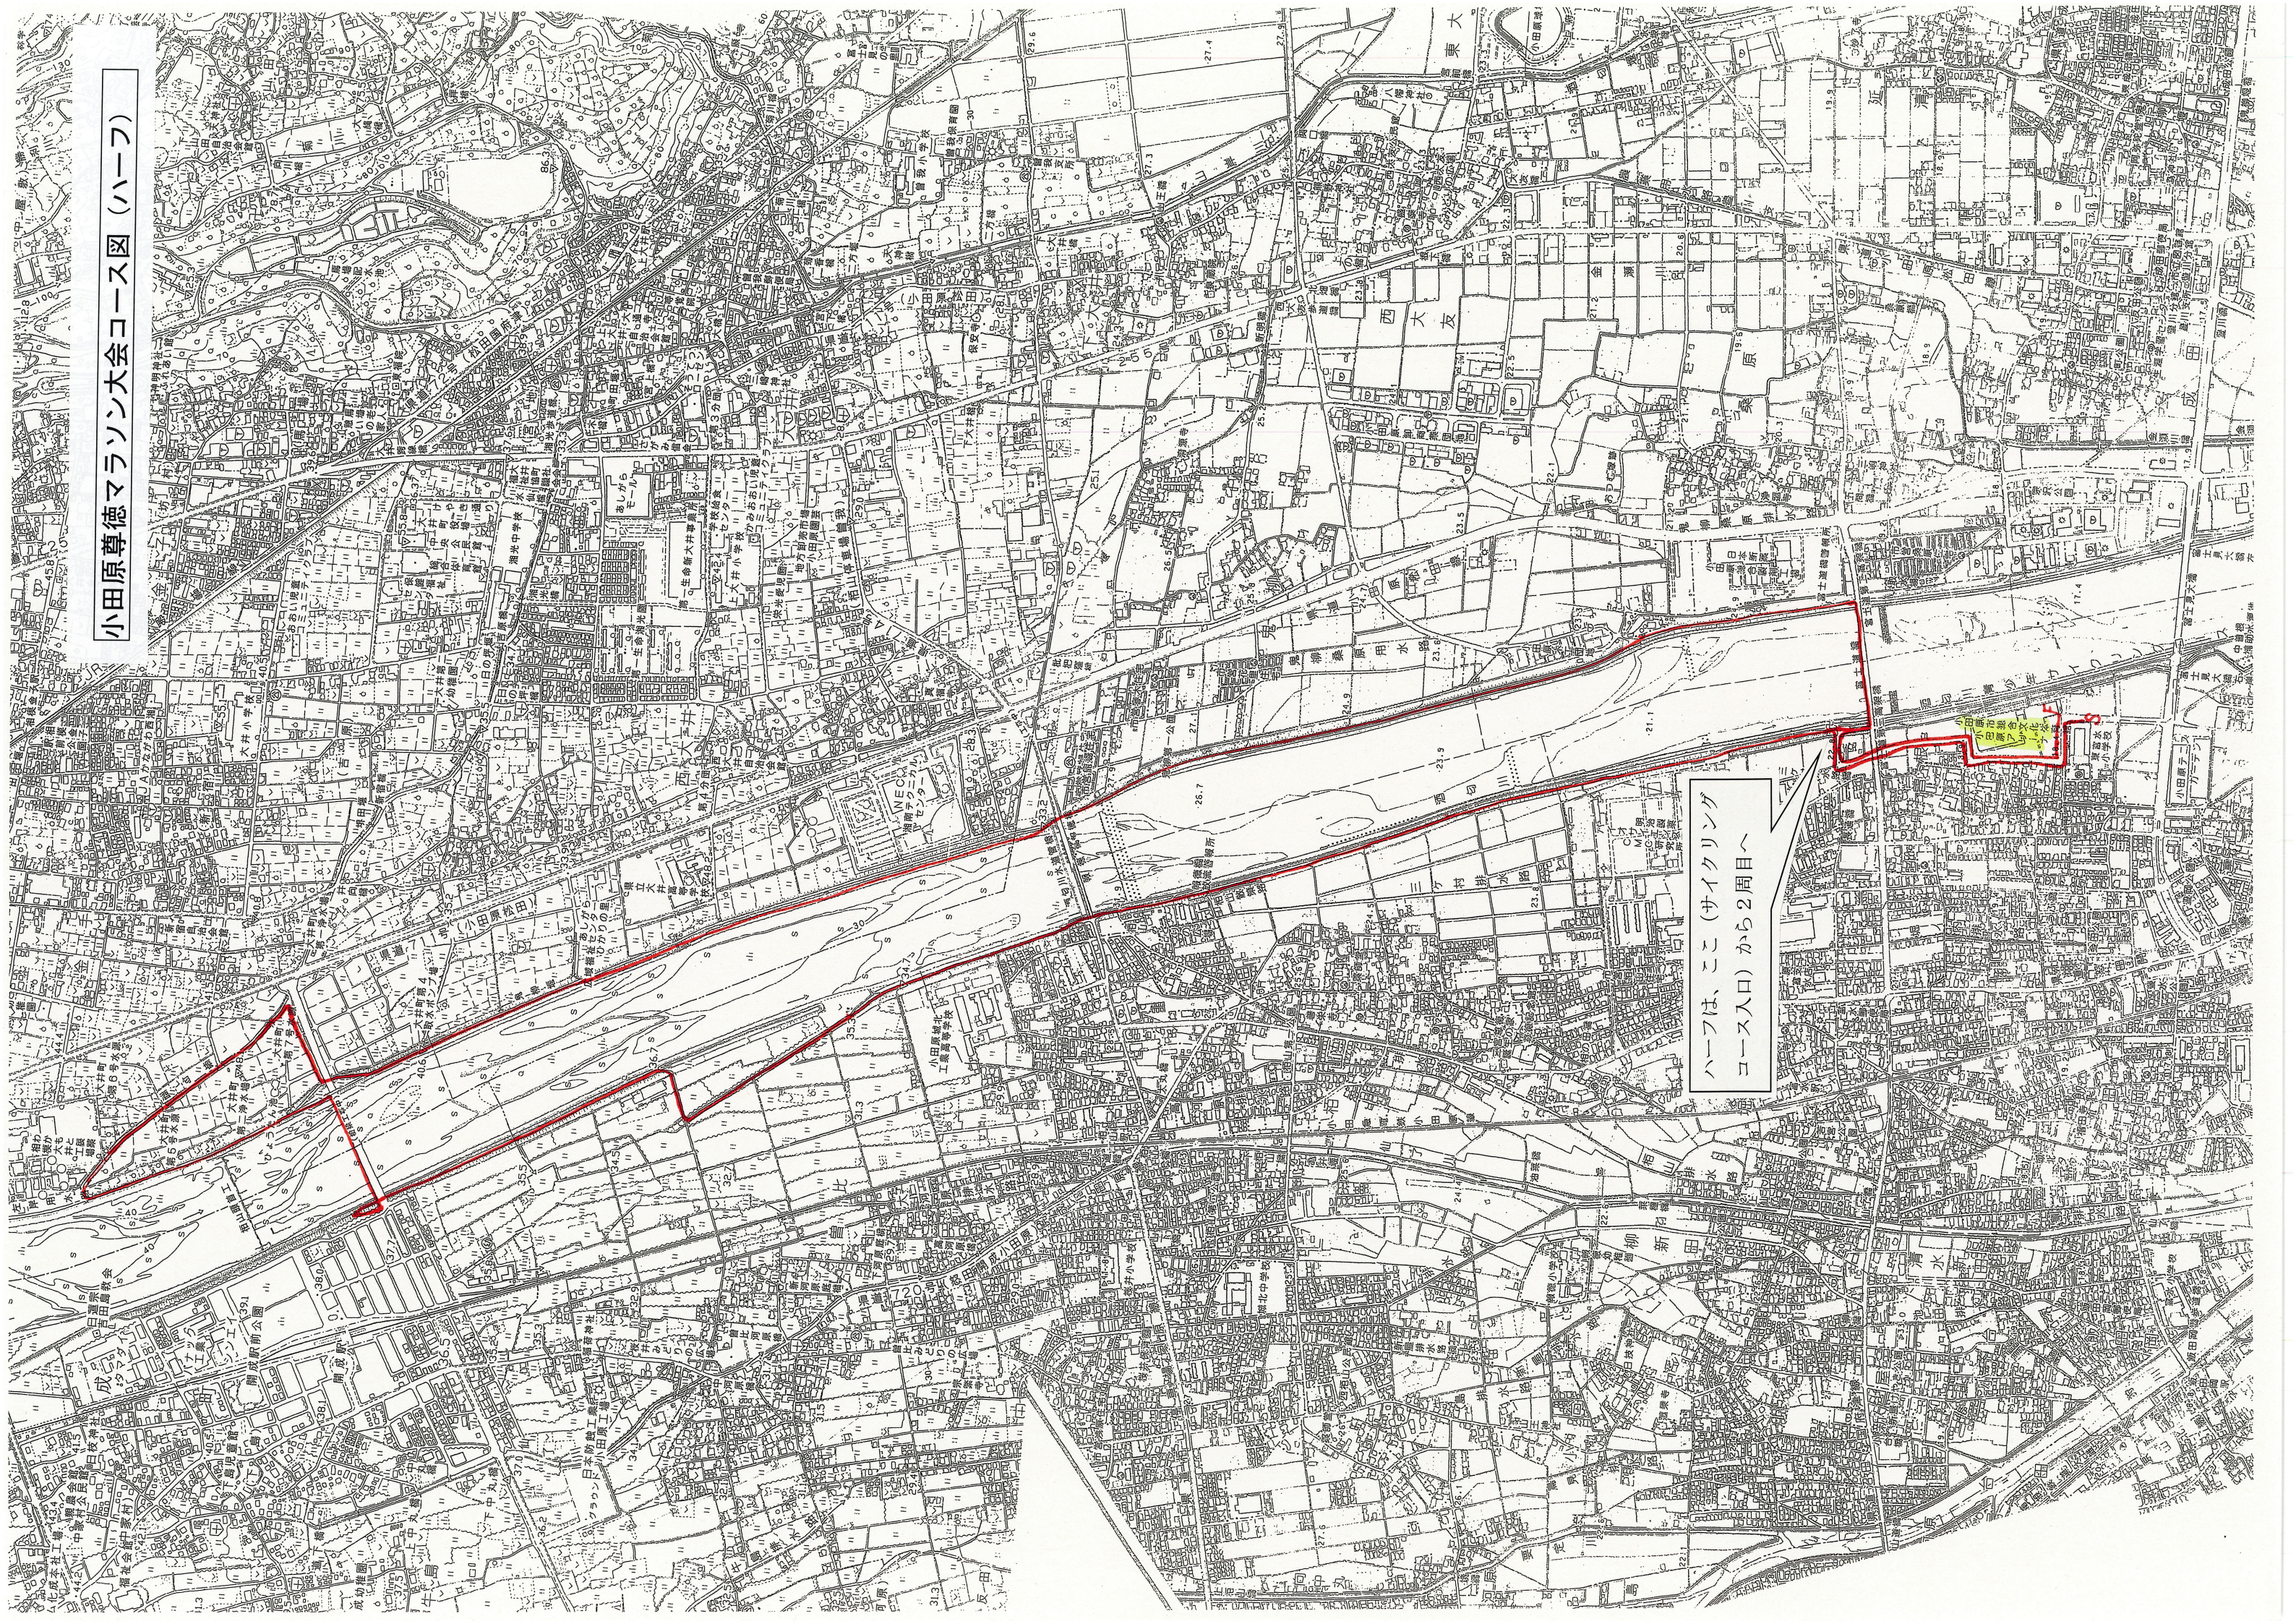

小田原尊徳マラソン大会コース図 (ハーフ)

ハーフは、ここ (サイクリングコース入口) から2周目へ